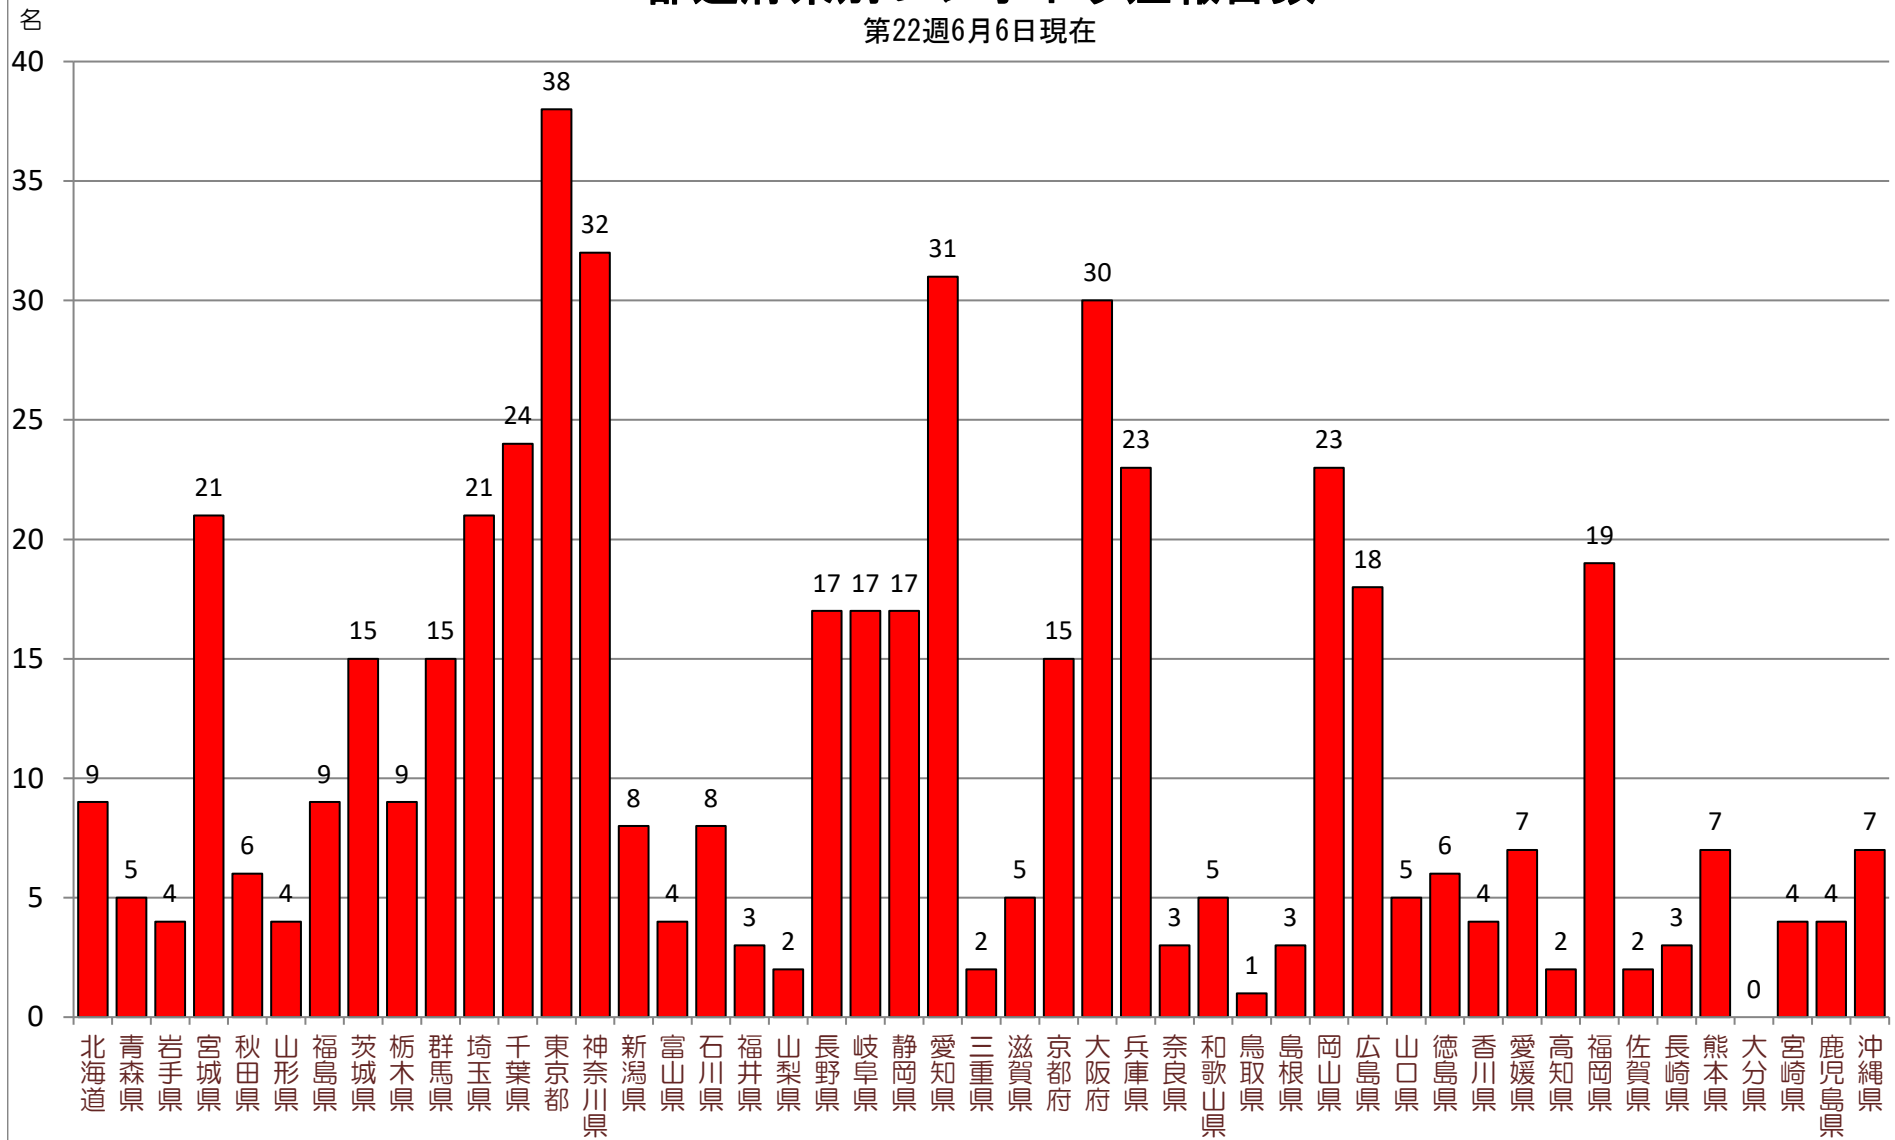

2021年の 都道府県別レジオネラ症報告数

第22週6月6日現在

※本グラフは国立感染症研究所発行 感染症発生動向調査・感染症週報をもとに協会が作成したものです